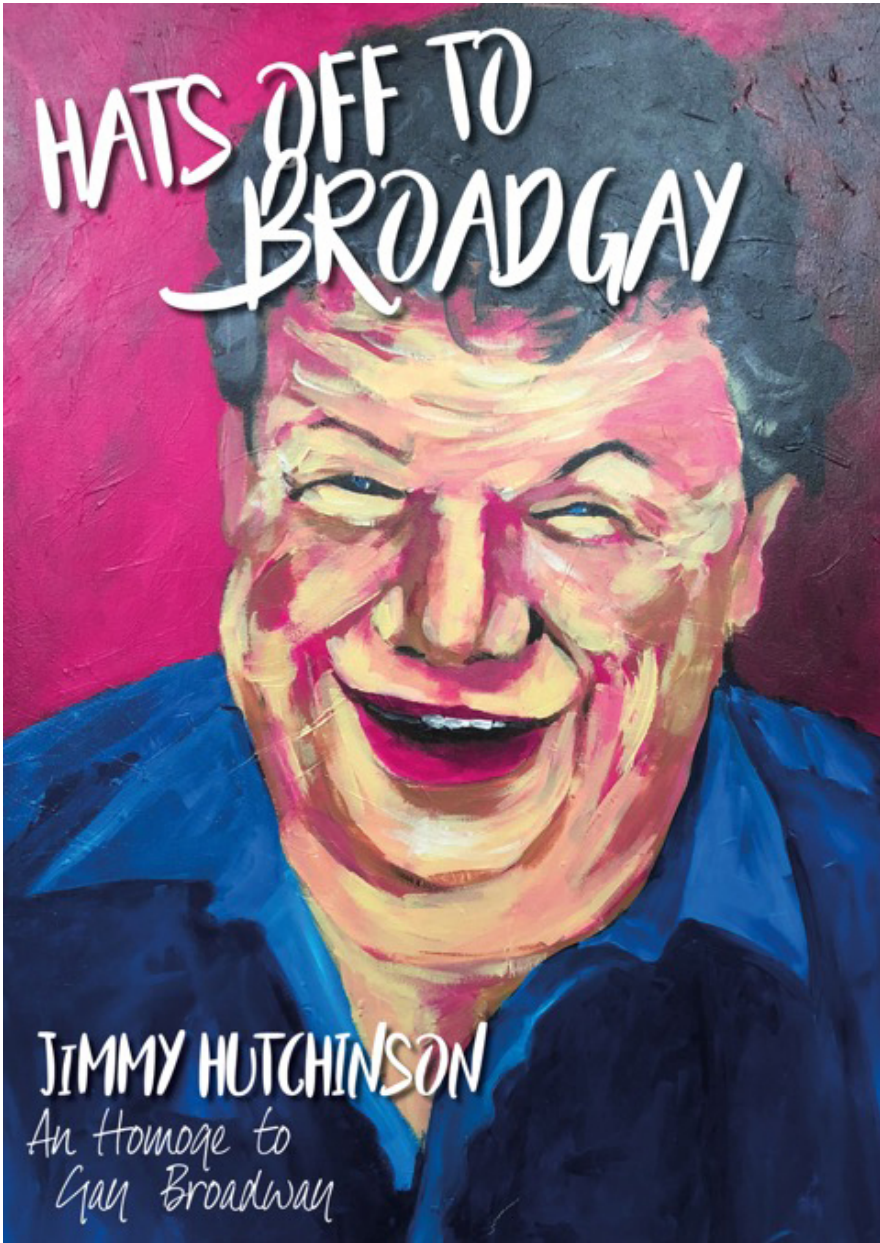

HATS OFF TO
BROADWAY

JIMMY HUTCHINSON
*An Homage to
Gay Broadway*